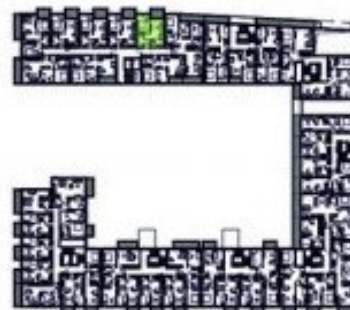

Galeria zdjęć:

BUDYNEK NR 8
RZUT I PIĘTRA
LOKALIZACJA MIESZKANIA

41.12 m²

Zobacz galerię online:

KLIKNIJ
LUB
ZESKANUJ

Zobacz na interaktywnej mapie:

KLIKNIJ
LUB
ZESKANUJ