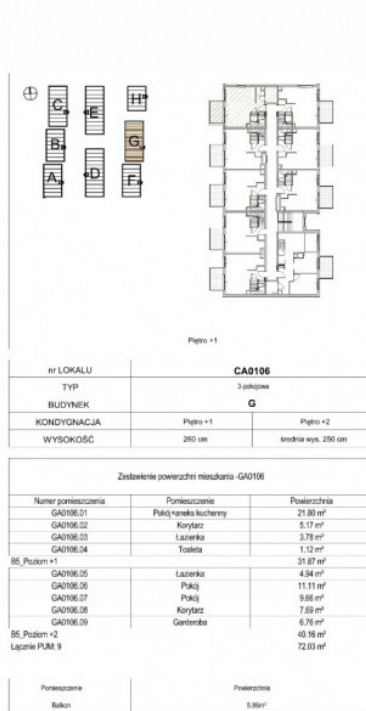

Zobacz galerię online:

KLIKNIJ
LUB
ZESKANUJ

Zobacz na interaktywnej mapie:

KLIKNIJ
LUB
ZESKANUJ