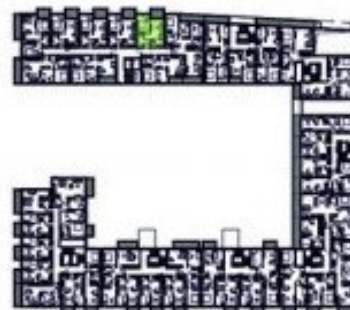

Galeria zdjęć:

BUDYNEK NR 8
 RZUT I PIĘTRA
 LOKALIZACJA MIESZKANIA

41.12 m²

Zobacz galerię online:

KLIKNIJ
 LUB
 ZESKANUJ

Zobacz na interaktywnej mapie:

KLIKNIJ
 LUB
 ZESKANUJ